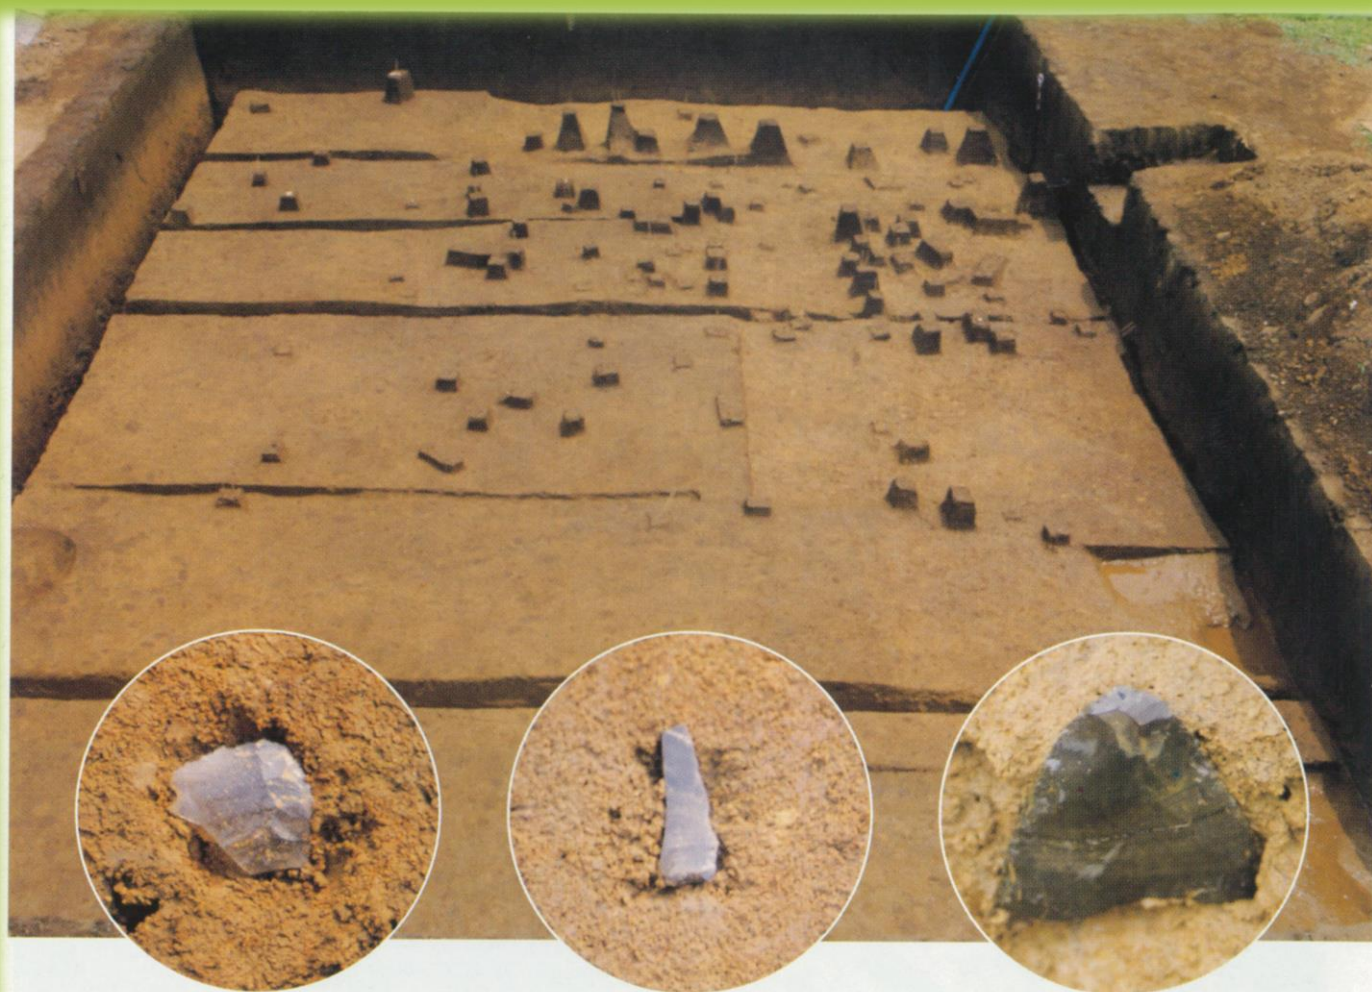

発掘された出土品展

～旧石器から奈良・平安時代～

旧石器時代 根古屋 前遺跡 石器出土状況

～騎西地域の遺跡から発掘された出土品の一部を展示します～

展示期間

令和2年11月17日(火)～12月10日(木)

午前9時～午後10時

会場

プラザきさい北玄関棟ギャラリー (騎西総合支所北側玄関)

平安時代 根古屋 中宿遺跡 小型仏像

弥生時代 中種足五番遺跡 絵画土器

(担当)生涯学習課文化財担当 TEL.0480-62-1223